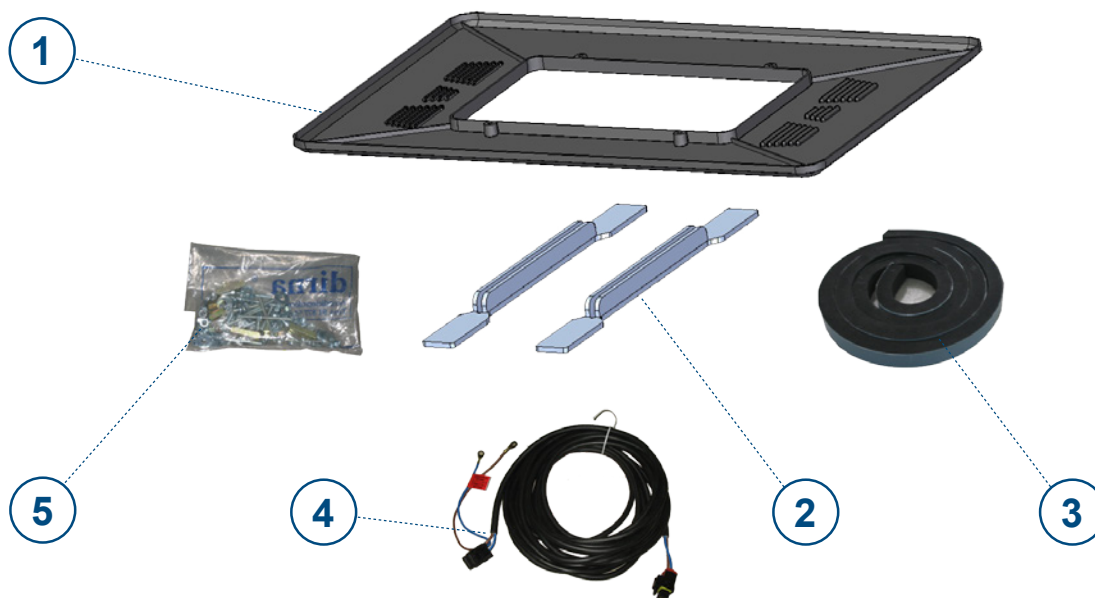

Listado de recambios
Parts list
Liste de rechanges
Ersatzteilliste
Elenco ricambi

Listado de recambios

Id.	Ctd.	Referencia	Descripción
1	1	091102C011	Consola (840x540)
2	1	091087C045	Soporte fijación
3	1	091087C046	Junta EPDM 30x25
4	1	091264C037	Cableado alimentación batería
5	1	091272C013	Bolsa tornillería

Parts list

Id.	Qty.	Code nº	Spare Parts
1	1	091102C011	Console (840x540)
2	1	091087C045	Fastening mount
3	1	091087C046	EPDM seal 30x25
4	1	091264C037	Battery power wire
5	1	091272C013	Bag of screws