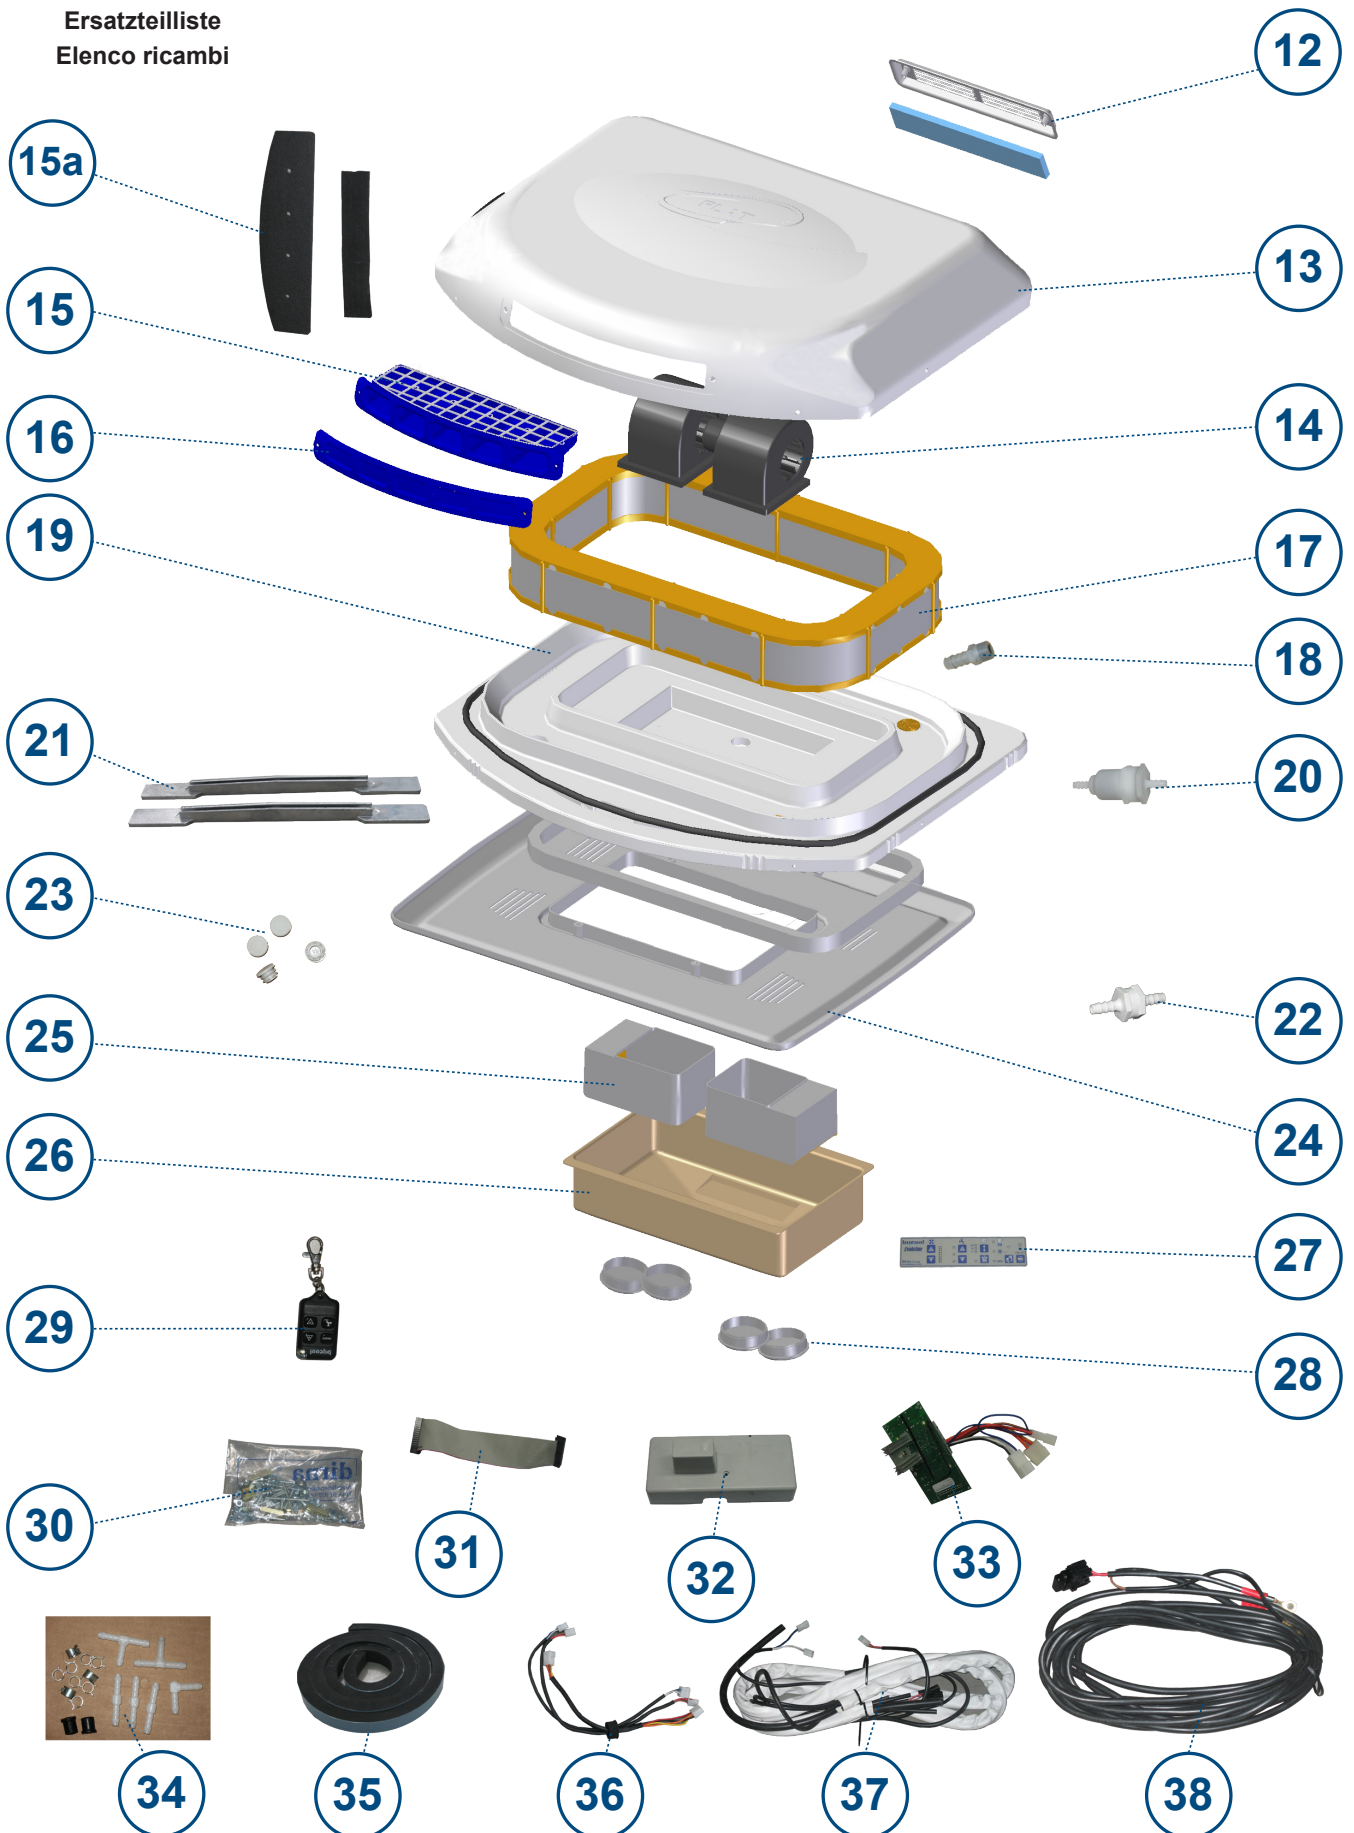

Lista de recambios
Parts list
Liste de rechanges
Ersatzteilliste
Elenco ricambi

Lista de recambios

Id.	Ctd.	Referencia	DAF	Descripción
1	1	091026C032	1970706	Soporte depósito
2	1	091016C011	1526608	Tapón con filtro
3	1	091016C014	1532415	Brazo soporte del deposito
3a	1	091026C033	1536495	Brazo soporte del deposito con ajuste
4	1	091026C034	1736864	Depósito
5	1	091026C035	1532417	Tapa de protección bomba
6	1	091024C005	1694490	Fungicida
7	1	091026C037	1532418	Bolsa tornillería fijacion depósito
8	1	091010C040	1690761	Interruptor de nivel
9	1	091016C091	1524149	Bomba de agua 24V
10	1	091016C009	1532421	Tubo negro Ø 12 x Ø 18(Por metros)
11	1	091016C010	1532422	Tubo negro Ø 10 x Ø 6(Por metros)
12	1	091016C008	1532423	Rejilla trasera (Azul)
13	1	091082C001	1532424	Tapa con serigrafía
14	1	091016C006	1532425	Soplador centrifugo 24V
15	1	091016C007	1532426	Filtro canalizador
15a	1	091026C038	1532427	Filtro de la rejilla delantera
15b	1	091026C039	1536498	Filtro de la rejilla trasera
16	1	091026C040	1524158	Tapa de invierno
17	1	091026C027	0882010	Filtro de humedad
18	1	091026C041	1532429	Racor trasero
19	1	091026C002	1532430	Conjunto base
20	1	091026C102	1532118	Conjunto filtro
21	1	091087C045	1541781	Soporte de fijación
22	1	091026C106	1532119	Válvula antirretorno
23	1	091016C028	1526095	Tapón embellecedor
24	1	091102C011	1526150	Consola (840x540)
25	1	091016C005	1526092	Canalizador H=98
26	1	091016C001	1526089	Panel interior de distribución de aire
27	1	091016C003	1532435	Panel de control
28	1	091016C002	1526090	Lumbrera
29	1	091016C131	1739960	Mando a distancia
30	1	091082C002	1532438	Bolsa tornillería
31	1	091087C120	1528039	Cable de conexión panel de control y control electrónico
32	1	091016C004	1526091	Tapa electrónica con tornillos
33	1	091026C001	1530276	Control electrónico
34	1	091016C027	1532442	Conjunto racores
35	1	091087C046	1743539	Junta EPDM 30X25
36	1	091026C047	1532443	Conjunto cableados soplador centrifugo
37	1	091026C042	1524167	Conjunto cableado con tubos
38	1	091026C043	1524133	Cableado alimentación batería