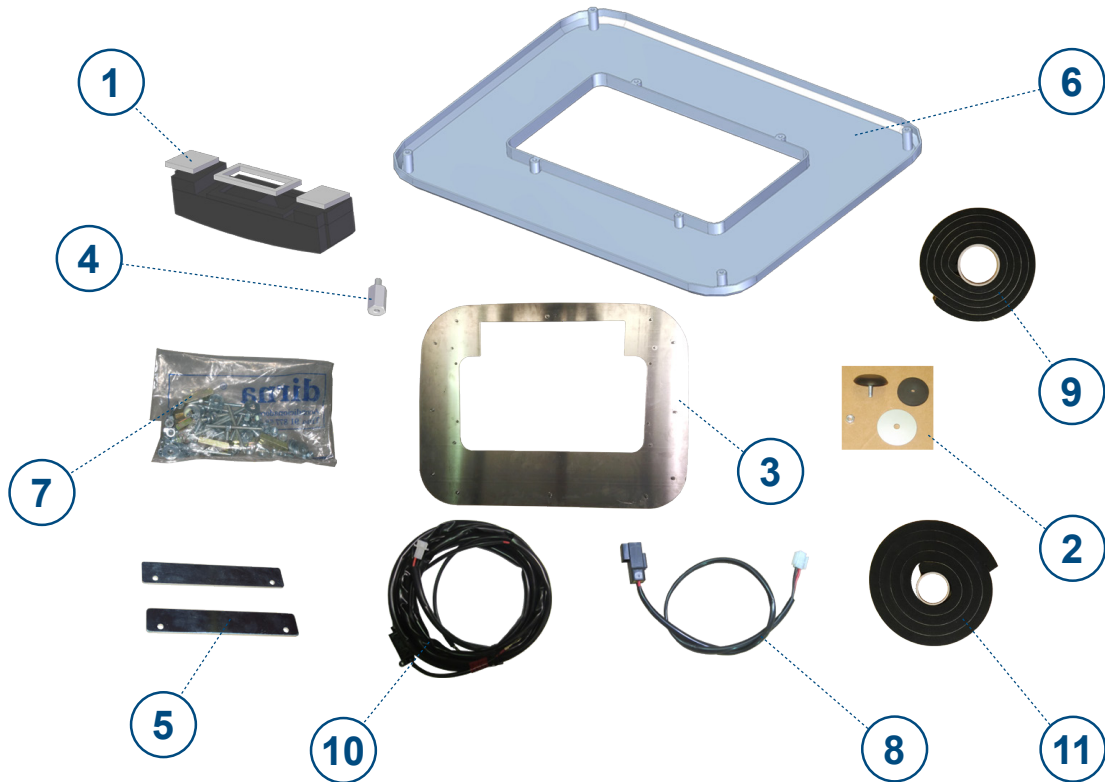

biycool!
green line

**SLIM FIT
SCANIA
NTG**

Listado de recambios

Parts list

Liste de rechanges

Ersatzteilliste

Elenco ricambi

ES Spanish

Elenco ricambi

Lista de recambios

Id.	Ctd.	Referencia	Descripción
1	1	091270C002	Canalizador
2	1	091270C005	Cajón tapón antena
3	1	091288C001	Chapa acoplamiento
4	1	091270C006	Hexágono M4
5	1	091287C004	Refuerzo sujeción
6	1	091287C006	Consola (727x581)
7	1	091288C002	Bolsa de tornillería
8	1	091270C010	Cableado prolongación cabina
9	1	091210C0020	Junta EPDM 20x20
10	1	091210C019	Cableado alimentación
11	1	091239C027	Junta EPDM 25x25

Parts list

Id.	Qty.	Code n°	Spare Parts
1	1	091270C002	Channelling duct
2	1	091270C005	Antenna cap box
3	1	091288C001	Plate coupling
4	1	091270C006	Hex nuts M4
5	1	091287C004	Reinforcement holder
6	1	091287C006	Console (727x581)
7	1	091288C002	Nuts and screws bag
8	1	091270C010	Wiring extension cab
9	1	091210C0020	EPDM seal 20x20
10	1	091210C019	Power supply wiring
11	1	091239C027	EPDM seal 25x25

Parti fornite

Nr	Qta.	Riferimento	Descrizione
1	1	091270C002	Canalizzatore
2	1	091270C005	Contenitore coperchio antenna
3	1	091288C001	Lamiera accoppiamento
4	1	091270C006	Perno esagonale M4
5	1	091287C004	Rinforzo fissaggio
6	1	091287C006	Console (727x581)
7	1	091288C002	Sacchetto viterie
8	1	091270C010	Cablaggio prolunga cabina
9	1	091210C0020	Guarnizione EPDM 20x20
10	1	091210C019	Cablaggio alimentazione
11	1	091239C027	Guarnizione EPDM 25x25